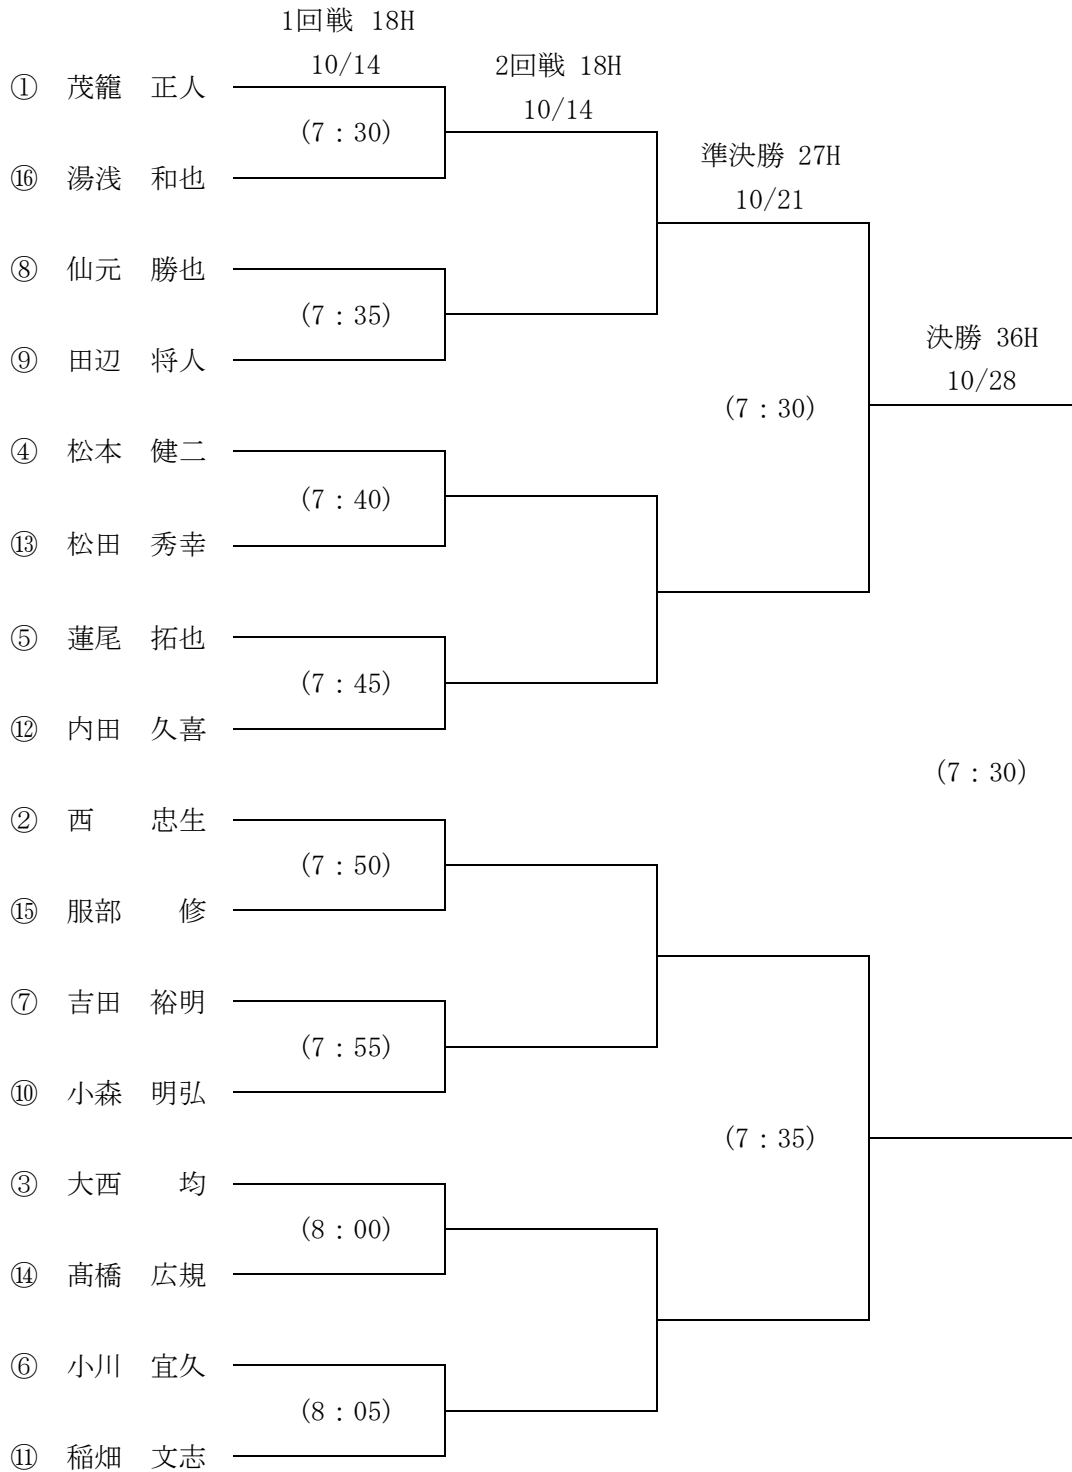

平成30年度 倶楽部選手権 決勝トーナメント表

※ () 内はスタート時刻。2回戦のスタート時刻は、競技進行状況により当日決定します。

※ 組合せは予選順位にて決定。

※ 万一欠席される場合は、必ず倶楽部までご連絡下さい。